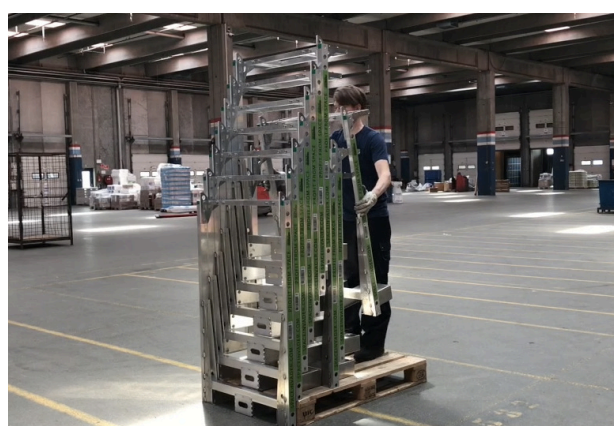

Bruksfoto

SpacInvader skaper verdi i hele logistikkjeden

Fra arrangering på utgående torg til returen i lastebilen, inngår SpacInvader lett som et verktøy til å optimere håndteringen av gods på paller. Se her hvordan stativet tas i bruk til stabling av paller, hvordan det passer i lastebilen, og hvordan det arrangeres mens det ikke er i bruk.

SpacInvader i bruk på utgående torg

SpacInvader i bruk - hurtig og effektiv ved av- og pålesing

20 SpacInvader-stativer kan sammenstilles på én palle

Stak 20 SpacInvader stativer på én palle

SpacInvader i bruk - transport med maksimal fyllningsgrad

SpacInvader transporteres retur

Optimerer ulike typer gods

SpacelInvader kan også brukes til å stable langgods og gods som normalt ikke kan stables, enten på grunn av formen eller fordi det er skjørt. Stativet brukes også til stabling av paller som skal fraktes i kjølerom.

Optimerer paller i butikk og på lager

SpacelInvader kan brukes som lagerløsning og i butikken. Stativet er en fleksibel løsning til lagring, som enkelt kan flyttes rundt, og til lagring av halvfabrikata i produksjonen. I butikken hjelper SpacelInvader med en mere effektiv varepåfylling og til optimering av lageret.