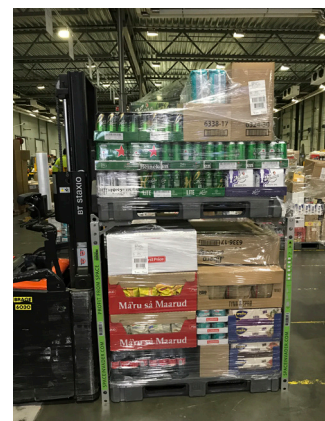

SpacInvader i bruk på utgående torg

SpacInvader i bruk - hurtig og effektiv ved av- og pålesing

20 SpacInvader-stativer kan sammenstilles på én palle

Stak 20 SpacInvader stativer på én palle

SpacInvader i bruk - transport med maksimal fyllningsgrad

SpacInvader transporteres retur

Optimerer ulike typer gods

SpacelInvader kan også brukes til å stable langgods og gods som normalt ikke kan stables, enten på grunn av formen eller fordi det er skjørt. Stativet brukes også til stabling av paller som skal fraktes i kjølerom.

Optimerer paller i butikk og på lager

SpacelInvader kan brukes som lagerløsning og i butikken. Stativet er en fleksibel løsning til lagring, som enkelt kan flyttes rundt, og til lagring av halvfabrikata i produksjonen. I butikken hjelper SpacelInvader med en mere effektiv varepåfylling og til optimering av lageret.

Optimerer butikklageret

I bruk som midlertidig lagerhylle

Alle paller i optimal arbeidshøyde for butikkmedarbeiderne

Stabler gods som ellers ikke kan stables

SpacelInvader dobbeltstabler lessede paller

SpacelInvader dobbeltstabler lessede paller